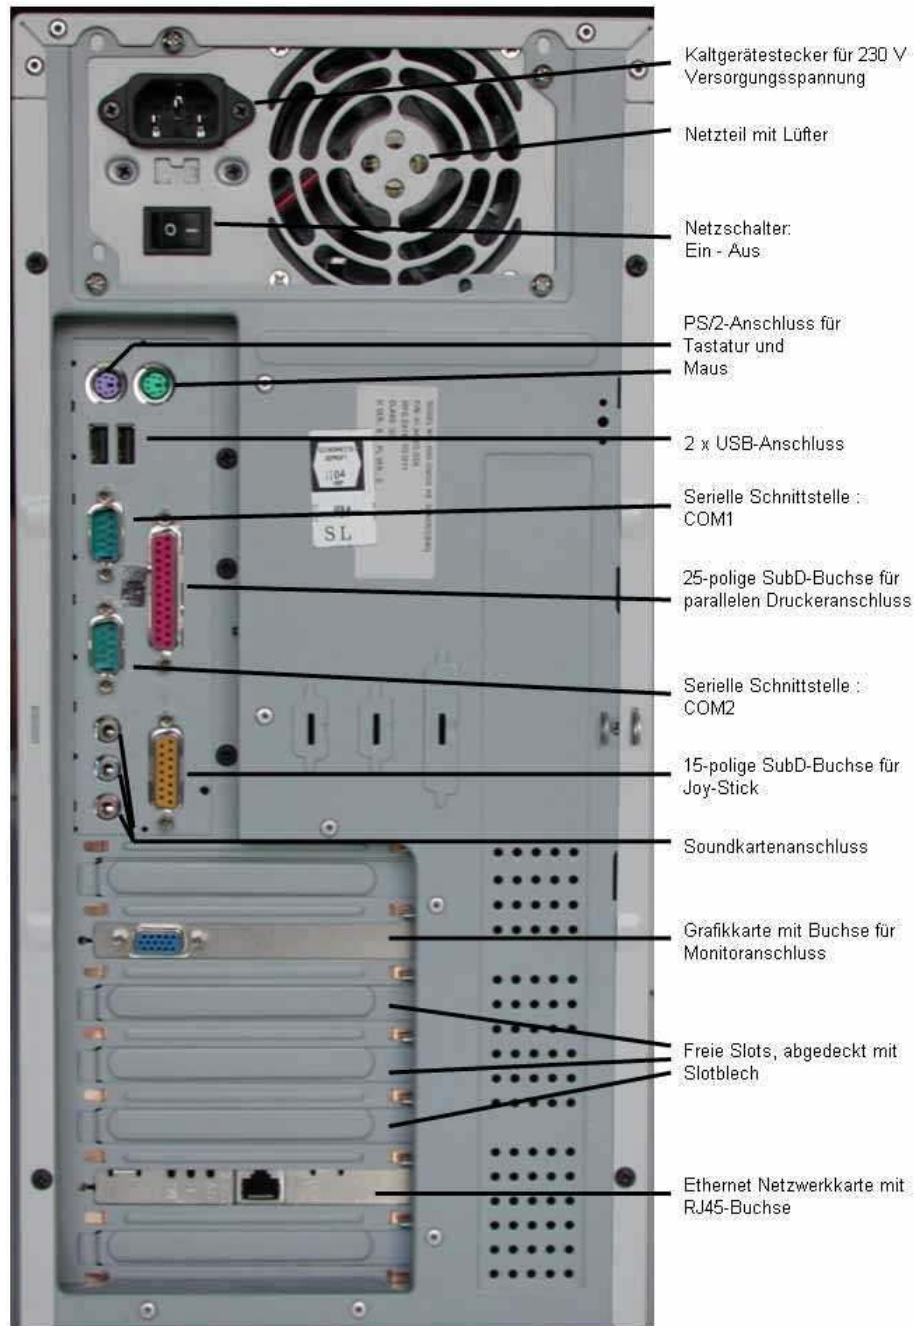

Schnittstellen (PC)