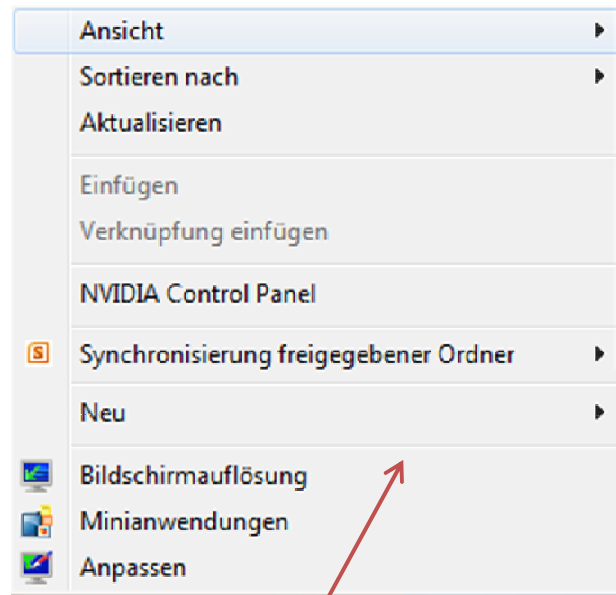

Desktop Ansicht / Auflösung

Kontextmenü (rechte Maustaste)