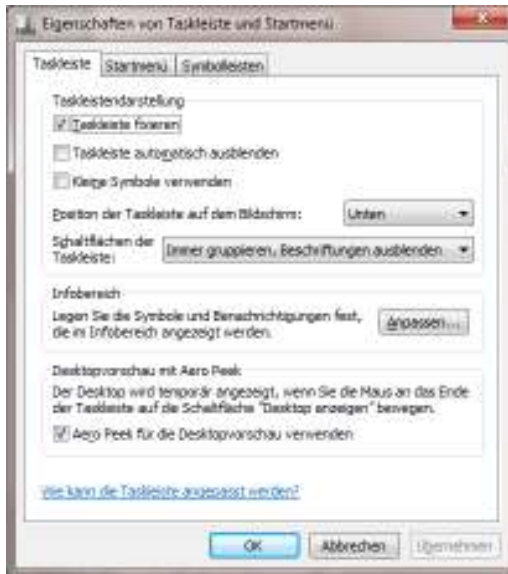

Windows 7

Teil 1

- Desktop
- besondere Tastaturbefehle

Desktop

Bereiche des Desktop

- **Taskleiste**

3 Bereiche:

- Start-Symbol
- Task-Area
- Infobereich

← Aufruf des Kontextmenüs → Eigenschaften

- **Systemsymbol Uhrzeit**
Menüaufruf mit rechter Maustaste → einstellen weiterer Uhren möglich (zusätzliche Uhren)

Start

The screenshot shows the Windows Start menu interface with various annotations: