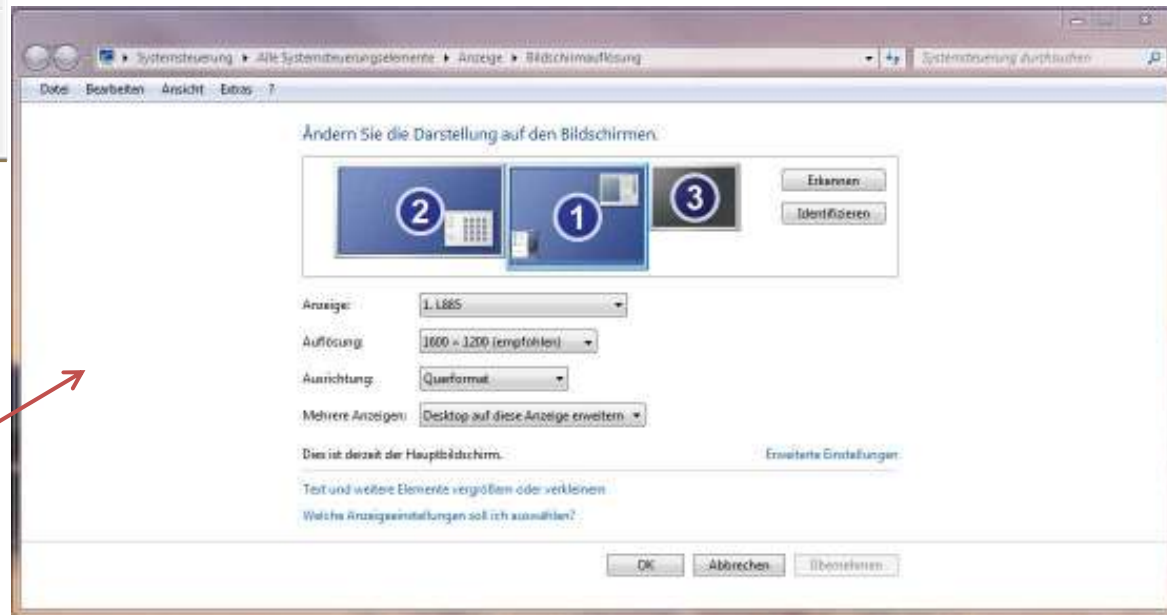

- benutzerspezifisches Bild**: Points to the user's profile picture at the top right.
- angemeldeter Benutzer**: Points to the name "Günther" below the profile picture.
- Aufruf des COMPUTERS (Arbeitsplatz)**: Points to the "Computer" icon in the left sidebar.
- "angeheftete" Programme**: Points to the "Standardprogramme" section in the right sidebar.
- bereits bearbeitete Dateien anzeigen / öffnen**: Points to the "Ausführen..." section in the right sidebar.
- letzte aufgerufene Programme**: Points to the "Minianwendungsgalerie" section in the left sidebar.
- Aufruf "alle Programme"**: Points to the "Alle Programme" button at the bottom of the left sidebar.
- Eingabefenster für SUCHEN**: Points to the search box at the bottom left.
- Herunterfahren**: Points to the "Herunterfahren" button at the bottom right.

- Benutzer wechseln
- Abmelden
- Sperren
- Neu starten
- Energie sparen

Desktop Ansicht / Auflösung

Kontextmenü (rechte Maustaste)

Ansicht

Bildschirmauflösung

Desktop anpassen

Nützliche Tastenkombinationen

Nützliche Tastenkombinationen

Neu in Windows 7

Tastenkürzel	Funktion des Tastenkürzels
 + G	Schaltet zwischen den Minianwendungen um
 + Leertaste	Alle Fenster werden transparent.
 + [Pos 1]	Windows verkleinert nicht aktive Fenster oder stellt ihre Größe wieder her
 + P	Windows zeigt die Optionen für weitere angeschlossene Monitore an
 + -	Verkleinert die Ansicht der aktivierten Bildschirmlupe
 + +	Aktiviert Bildschirmlupe und vergrößert die Ansicht
 + ↑ + →	Aktiviert rechten Monitor
 + ↑ + ←	Aktiviert linken Monitor
 + ↓	Minimiert das aktive Fenster
 + ↑	Maximiert das aktive Fenster
 + →	Aktiviert Aero Snap auf der rechten Seite
 + ←	Aktiviert Aero Snap auf der linken Seite