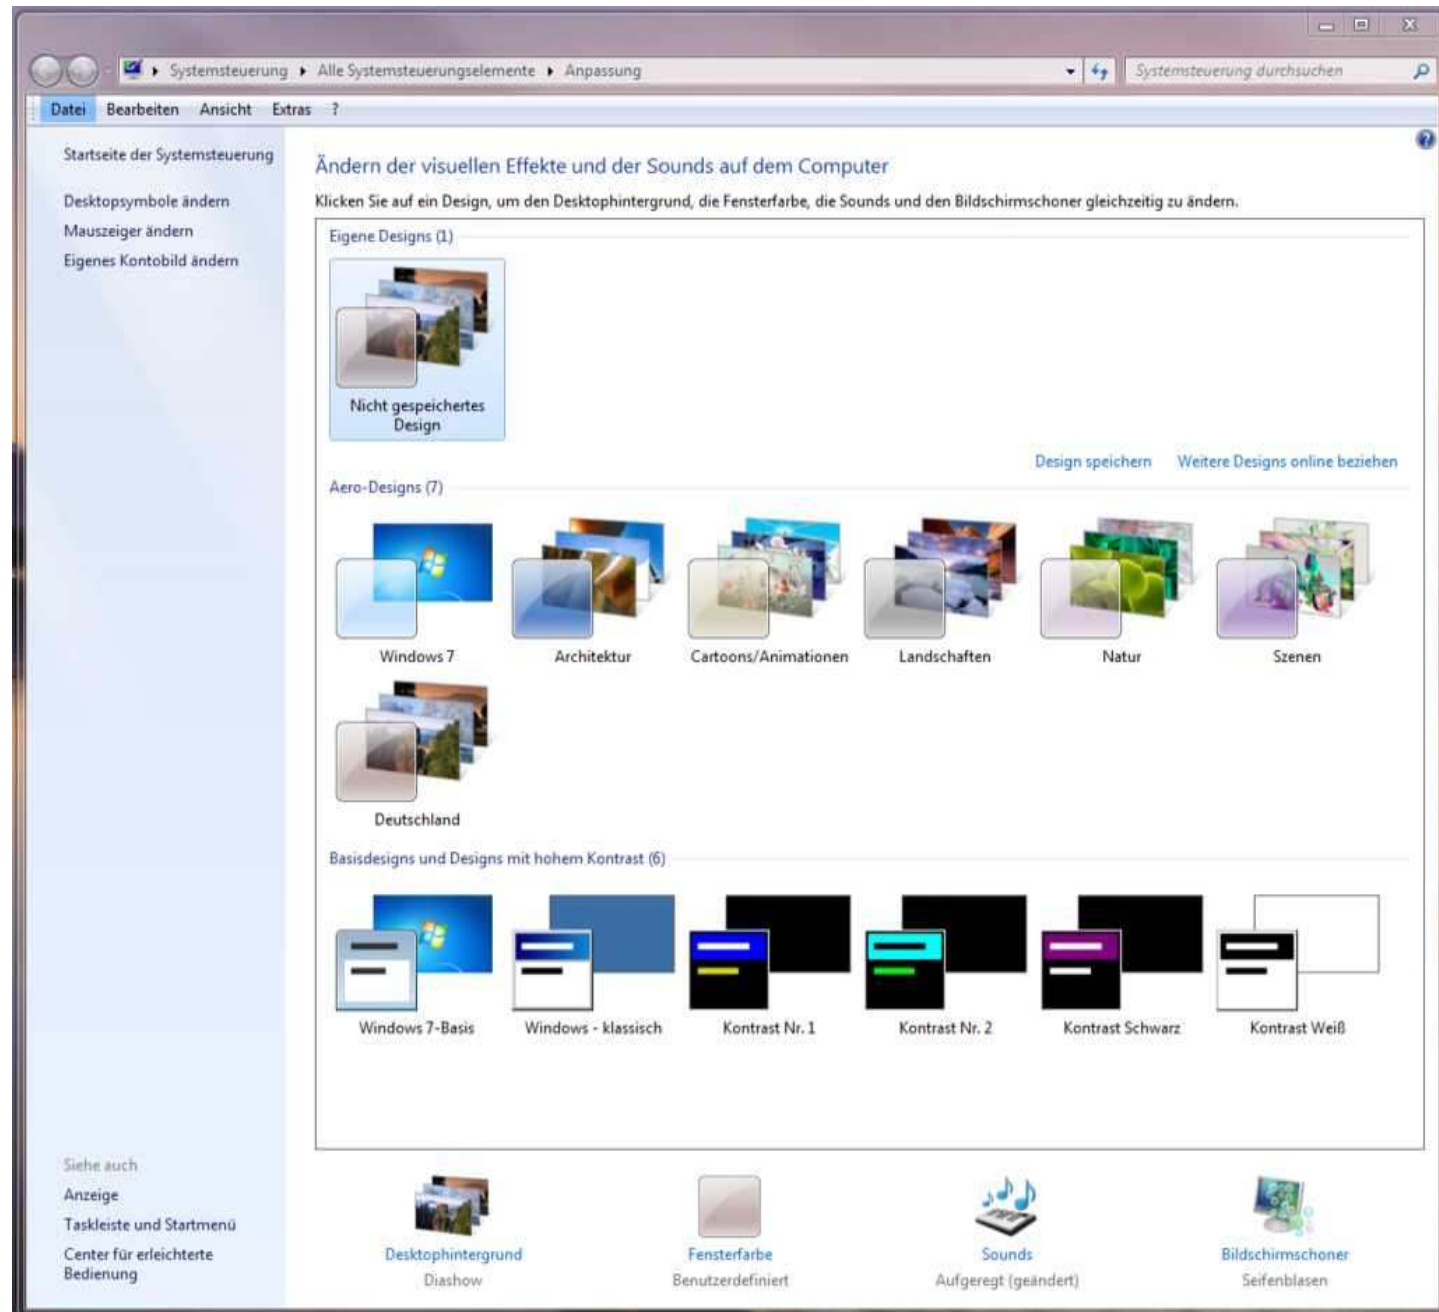

- benutzerspezifisches Bild**: Points to the user's profile picture at the top right.
- angemeldeter Benutzer**: Points to the name "Günther" below the profile picture.
- Aufruf des COMPUTERS (Arbeitsplatz)**: Points to the "Computer" icon in the left sidebar.
- "angeheftete" Programme**: Points to the "Standardprogramme" section in the right sidebar.
- bereits bearbeitete Dateien anzeigen / öffnen**: Points to the "Ausführen..." section in the right sidebar.
- letzte aufgerufene Programme**: Points to the "Minianwendungsgalerie" section in the left sidebar.
- Aufruf "alle Programme"**: Points to the "Alle Programme" button at the bottom of the left sidebar.
- Eingabefenster für SUCHEN**: Points to the search box at the bottom left.
- Herunterfahren**: Points to the "Herunterfahren" button at the bottom right.

- Benutzer wechseln
- Abmelden
- Sperren
- Neu starten
- Energie sparen

Desktop Ansicht / Auflösung

Kontextmenü (rechte Maustaste)

Ansicht

Bildschirmauflösung

Desktop anpassen

Nützliche Tastenkombinationen

Nützliche Tastenkombinationen

Neu in Windows 7

Tastenkürzel	Funktion des Tastenkürzels
 + G	Schaltet zwischen den Minianwendungen um
 + Leertaste	Alle Fenster werden transparent.
 + [Pos 1]	Windows verkleinert nicht aktive Fenster oder stellt ihre Größe wieder her
 + P	Windows zeigt die Optionen für weitere angeschlossene Monitore an
 + -	Verkleinert die Ansicht der aktivierten Bildschirmlupe
 + +	Aktiviert Bildschirmlupe und vergrößert die Ansicht
 + ↑ + →	Aktiviert rechten Monitor
 + ↑ + ←	Aktiviert linken Monitor
 + ↓	Minimiert das aktive Fenster
 + ↑	Maximiert das aktive Fenster
 + →	Aktiviert Aero Snap auf der rechten Seite
 + ←	Aktiviert Aero Snap auf der linken Seite